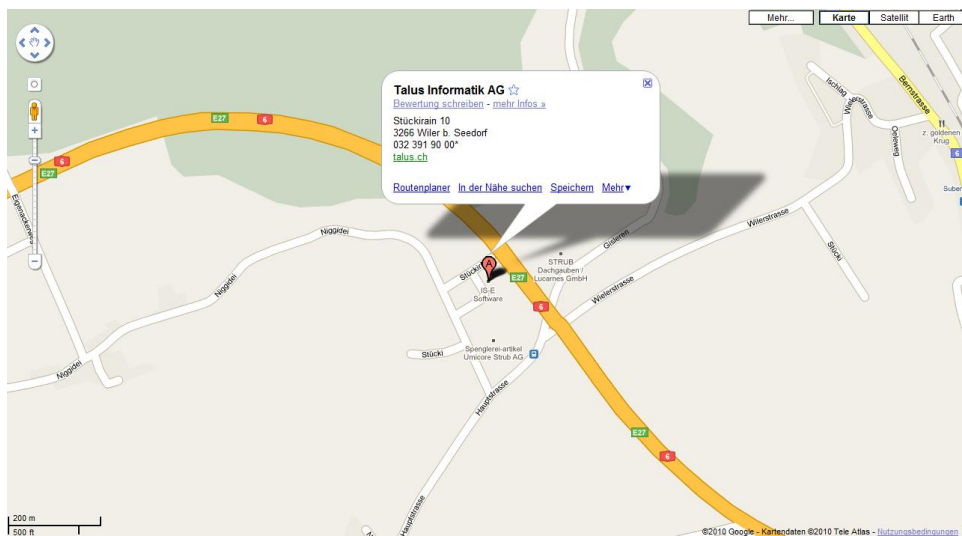

# Standort Wiler bei Seedorf (Hauptsitz)

Talus Informatik AG  
Stückirain 10  
CH-3266 Wiler bei Seedorf BE

Telefon: +41 (0)32 391 90 90  
Telefax: +41 (0)32 391 90 95

## Anreise/Anfahrtsbeschreibung

Per Bahn

Lassen Sie sich zur Talus Informatik AG fahren. Unser Shuttle erwartet Sie am Bahnhof Lyss, falls Sie mit den öffentlichen Verkehrsmitteln anreisen wollen. Bitte teilen Sie uns Ihre Ankunftszeit bis spätestens 16.00 Uhr des Vortages via E-Mail oder telefonisch mit.

- [Hier geht's zum SBB Fahrplan](#) (Zielbahnhof Lyss)

Mit Auto aus Richtung Bern

Auf der A1 bzw. von Bern bis zum Autobahnkreuz Schönbühl auf die A6 in Richtung Biel, dann bis zur Ausfahrt Münchenbuchsee, links und anschliessend rechts Richtung Schüpfen abbiegen, durch Suberg fahren bis zum linken Abzweiger Richtung Wiler. Nach der Autobahnunterführung links abbiegen, nach ca. 200 m rechts zum Firmensitz der Talus Informatik AG abbiegen (gelb/grauer Gebäudekomplex).

Mit Auto aus Richtung Biel

Auf der A6 bzw. von Biel bis zur Ausfahrt Lyss Süd, links Richtung Lyss abbiegen und im Kreisel in Lyss nach rechts Richtung Seedorf fahren. In Suberg rechts Richtung Wiler abbiegen. Nach der Autobahnunterführung links abbiegen, nach ca. 200 m rechts zum Firmensitz der Talus Informatik AG abbiegen (gelb/grauer Gebäudekomplex).